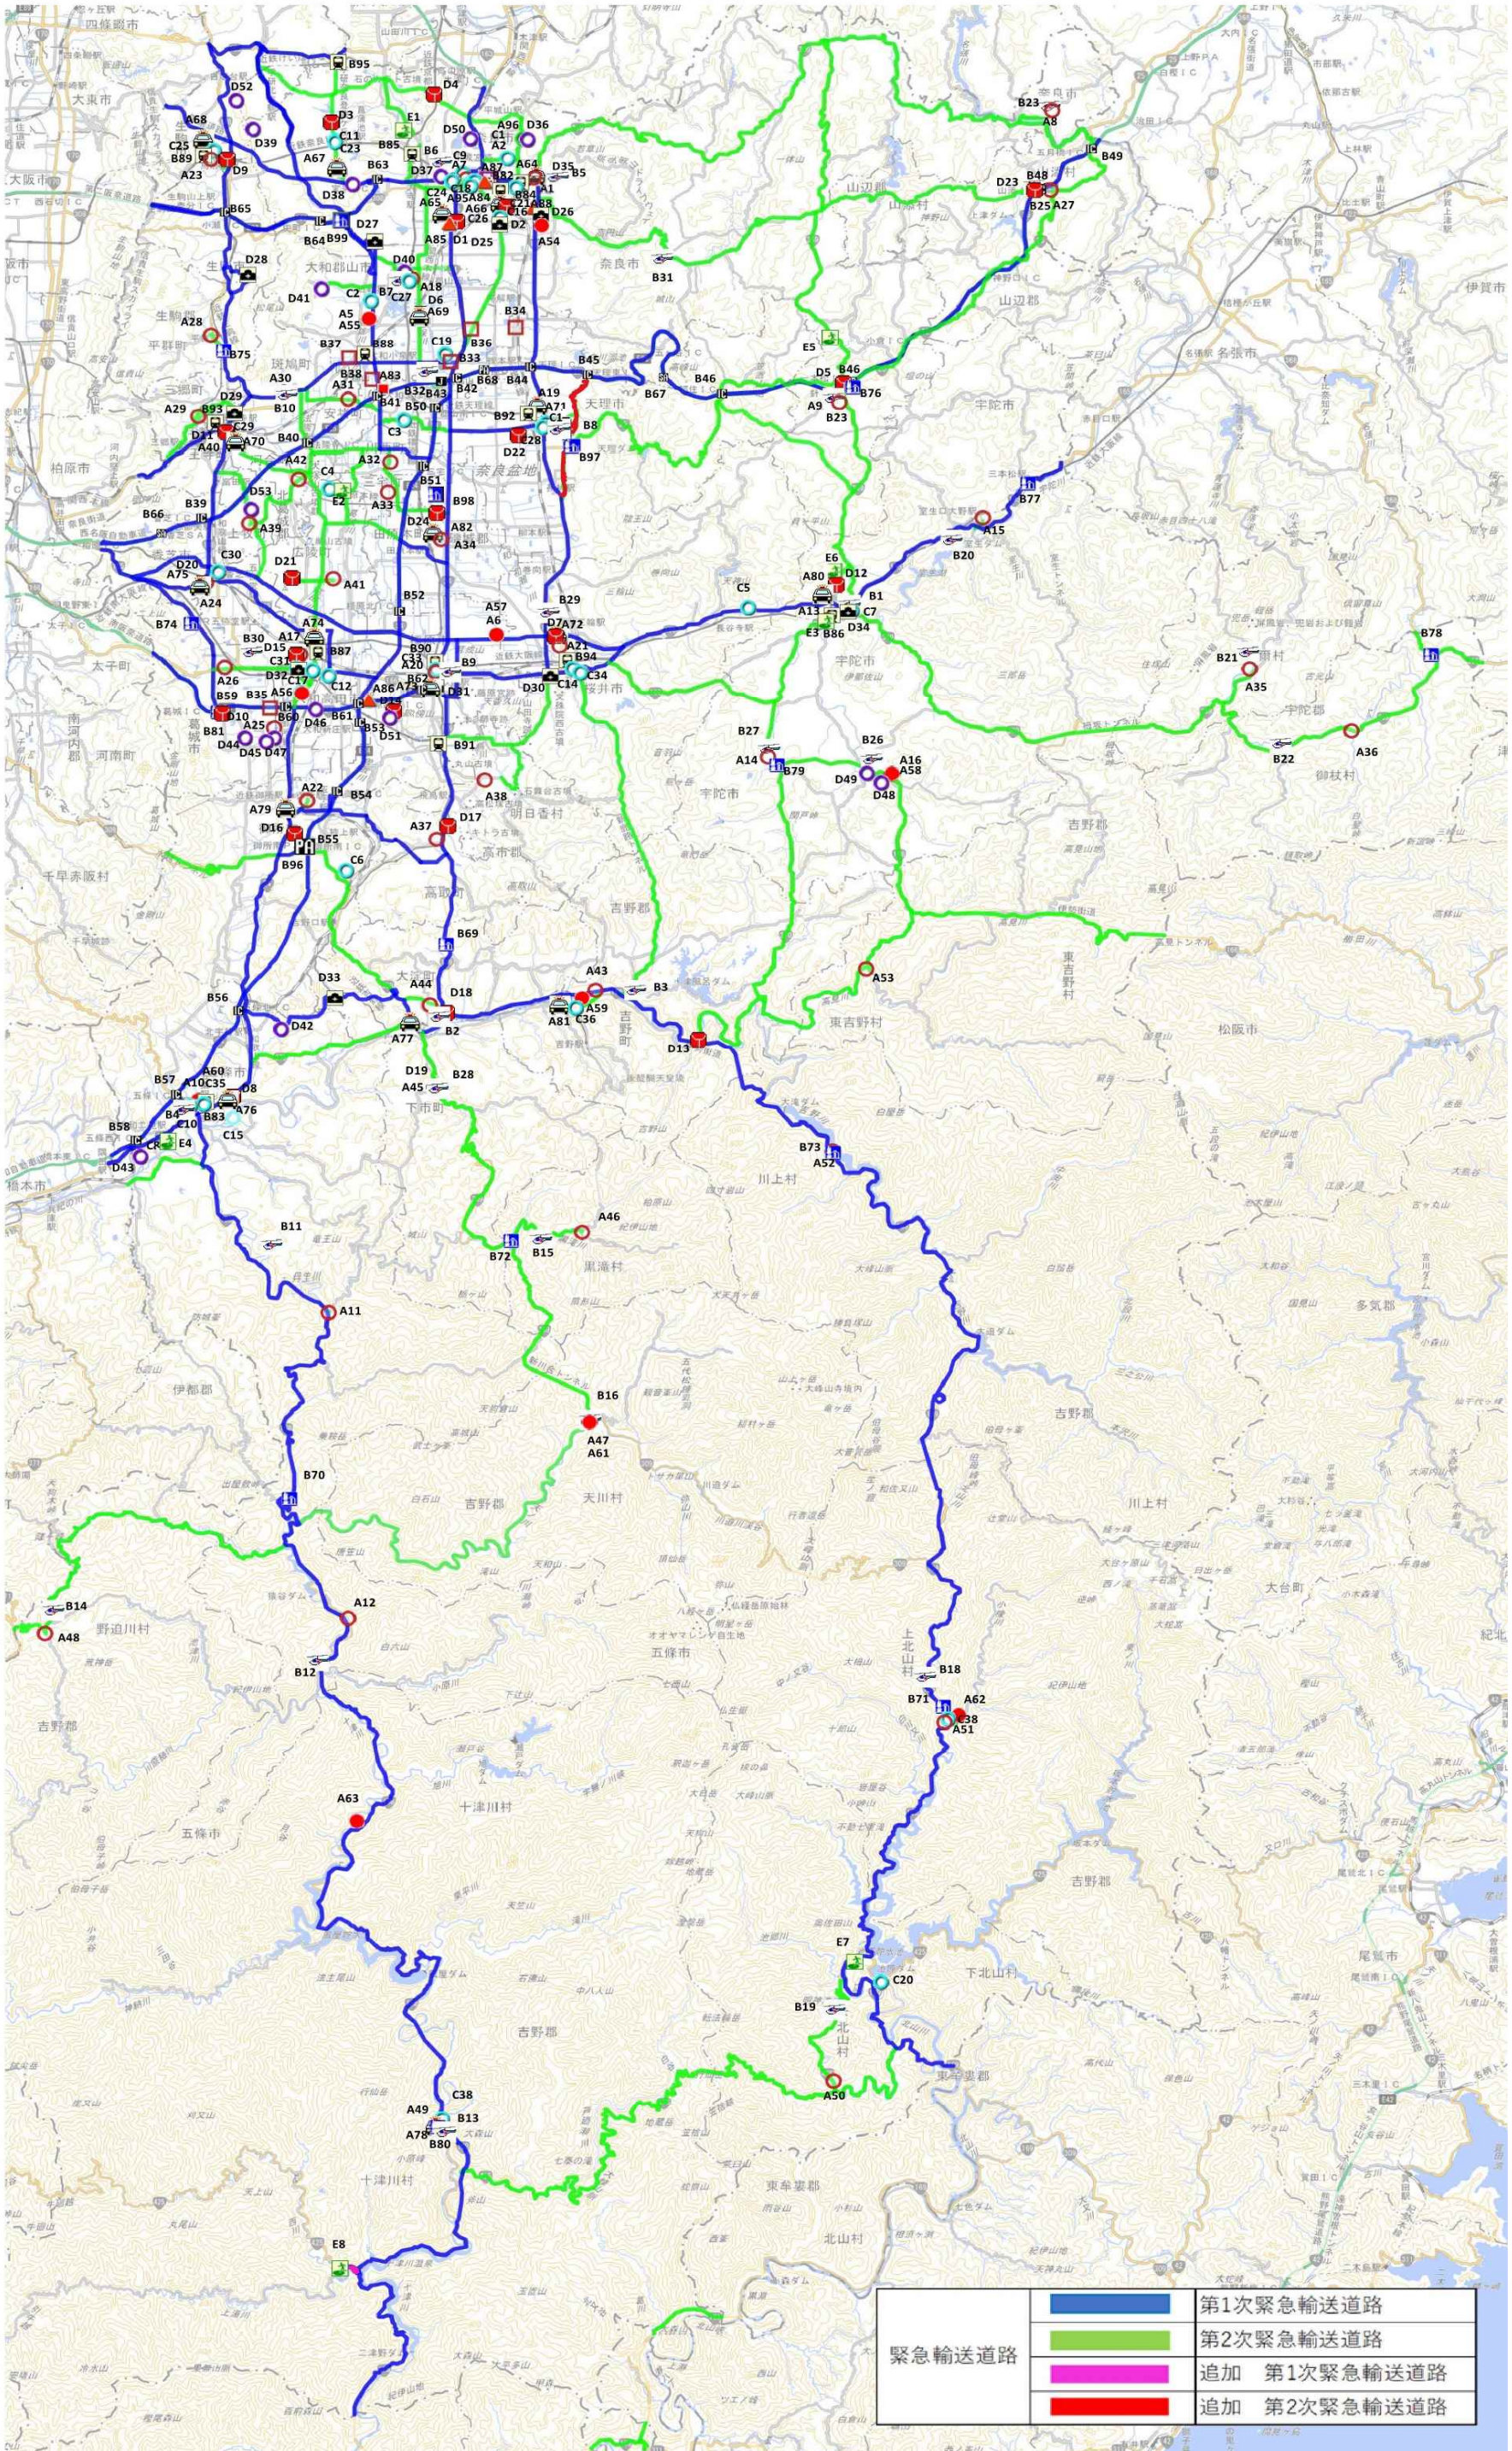

奈良県緊急輸送道路ネットワーク図（令和6年3月）

奈良県緊急輸送道路ネットワーク図 (令和6年3月)

奈良県緊急輸送道路ネットワーク図 北西部拡大版 (令和6年3月)