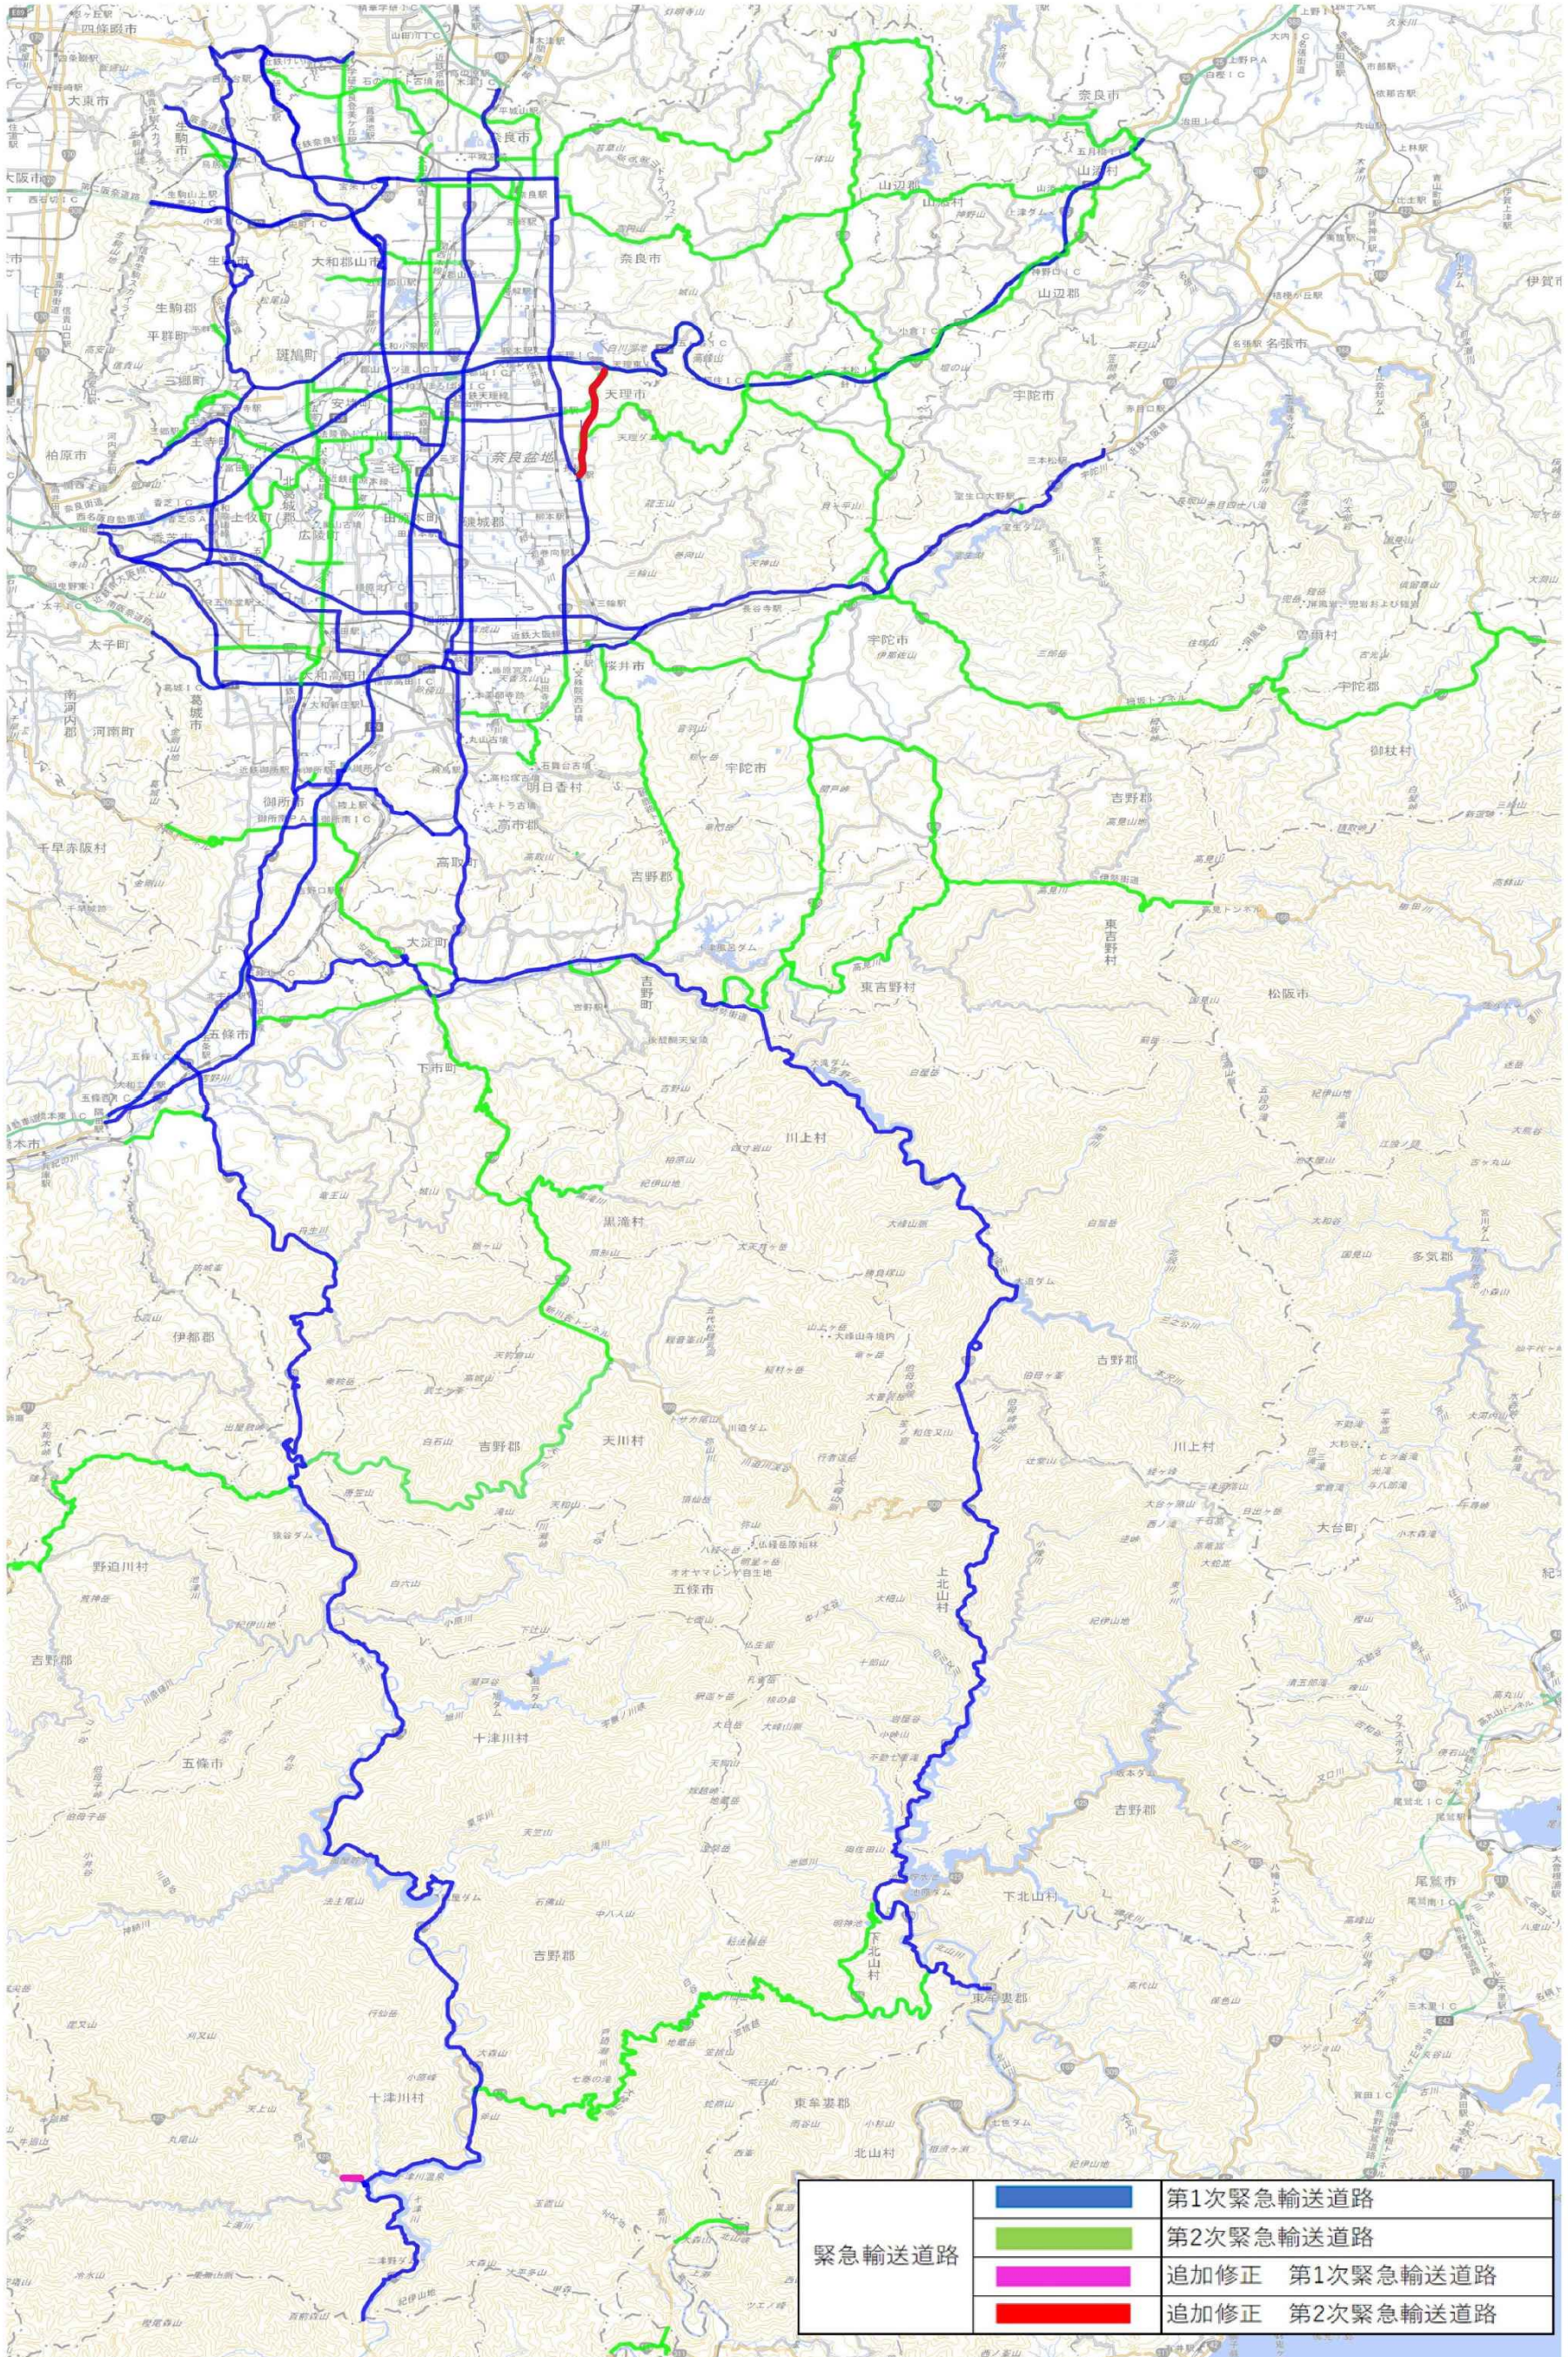

奈良県緊急輸送道路ネットワーク図（令和6年3月）

奈良県緊急輸送道路ネットワーク図 (令和6年3月)

奈良県緊急輸送道路ネットワーク図 北西部拡大版 (令和6年3月)